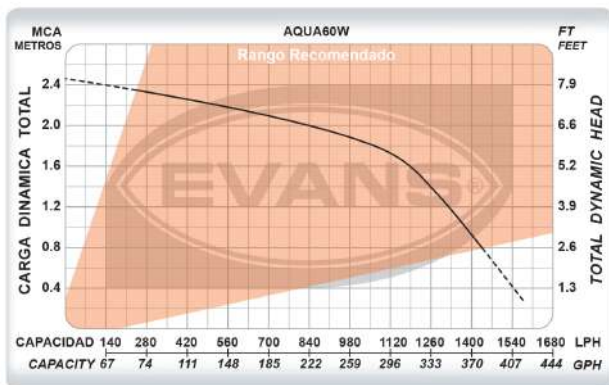

Bomba para fuentes de ornato y estanques de 53W