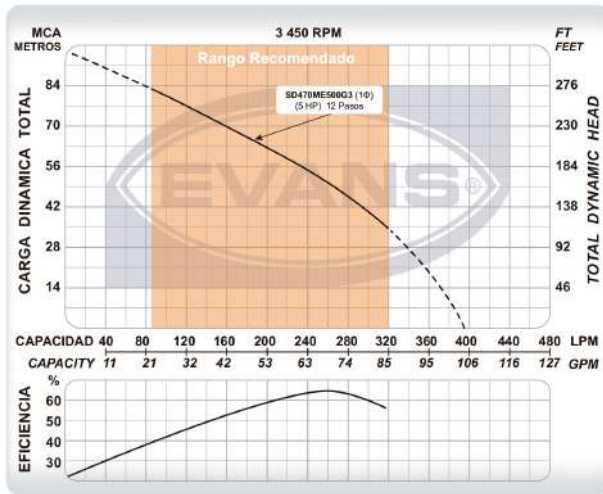

Bomba sumergible monofásica para pozo profundo 4", 70 GPM, descarga de 2", 5 HP. 220V

INFORMACION ADICIONAL

Dimensiones	175.00 X 26.00 X 33.00 cm
Garantía	1 año
Peso neto	32.00 kg

MODELO

SD470ME500G3

CARACTERISTICA ESPECIAL

Construcción de Acero Inoxidable y Noryl.

MARCA

EVANS