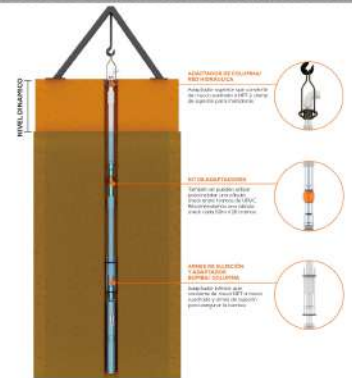

CATEGORIA

Bombas Sumergibles

MOTOR

Tipo de Motor	Eléctrico
Marca del motor	Evans®
Potencia del Motor	5.00 HP
RPM del Motor	3450 RPM
Voltaje	220 V
Fases del motor	Monofásico
Corriente	25.9 A
Longitud de cable	2 m

BOMBA

Tipo de Bomba	Sumergible
Flujo Optimo	260.00 LPM
Altura Optima	50.00 m
Numero de etapas	12 etapas
Diametro de descarga	2.00 pulg
Tipo de impulsor	Cerrado
Material del cuerpo	Acero Inoxidable
Material del impulsor	Noryl
Material del sello mecanico	Acero Inoxidable 304, Cerámica y Grafito.
Temperatura Maxima del Agua	35° C
Incluye	• Caja de control. • Válvula check. • Manual de propietario. • Póliza de garantía.

USOS

- Ideal para extracción de agua de pozos profundo.
- Instalación en pozos desde 4 pulgadas de diámetro de Ademe.
- Para uso en el hogar, como en la granja, riego domestico y equipos hidroneumáticos.

BENEFICIOS

- Abastecimiento confiable de agua limpia.
- Uso eficiente de la energía.
- Materiales anticorrosivos.